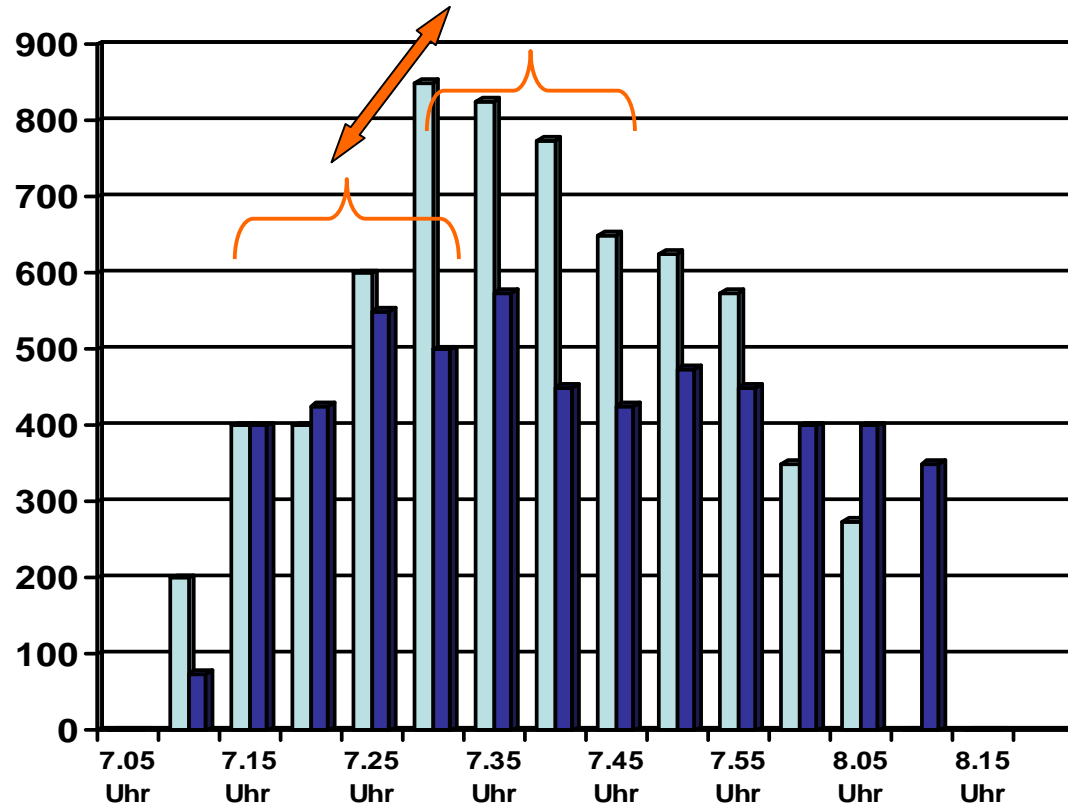

**Auftaktveranstaltung**

**7. Februar 2008**

**Bürgerhaus Altwiesloch**

**Personen: Gesamtzahlen  
zwischen 6.30 Uhr und 8.30 Uhr,  
nur Ost-West-Richtung**

**Zahl der Personen pro PKW**

**Vielen Dank!**

**Frauke Hettinger, Erwin Leuthe und Wolfgang Widder**