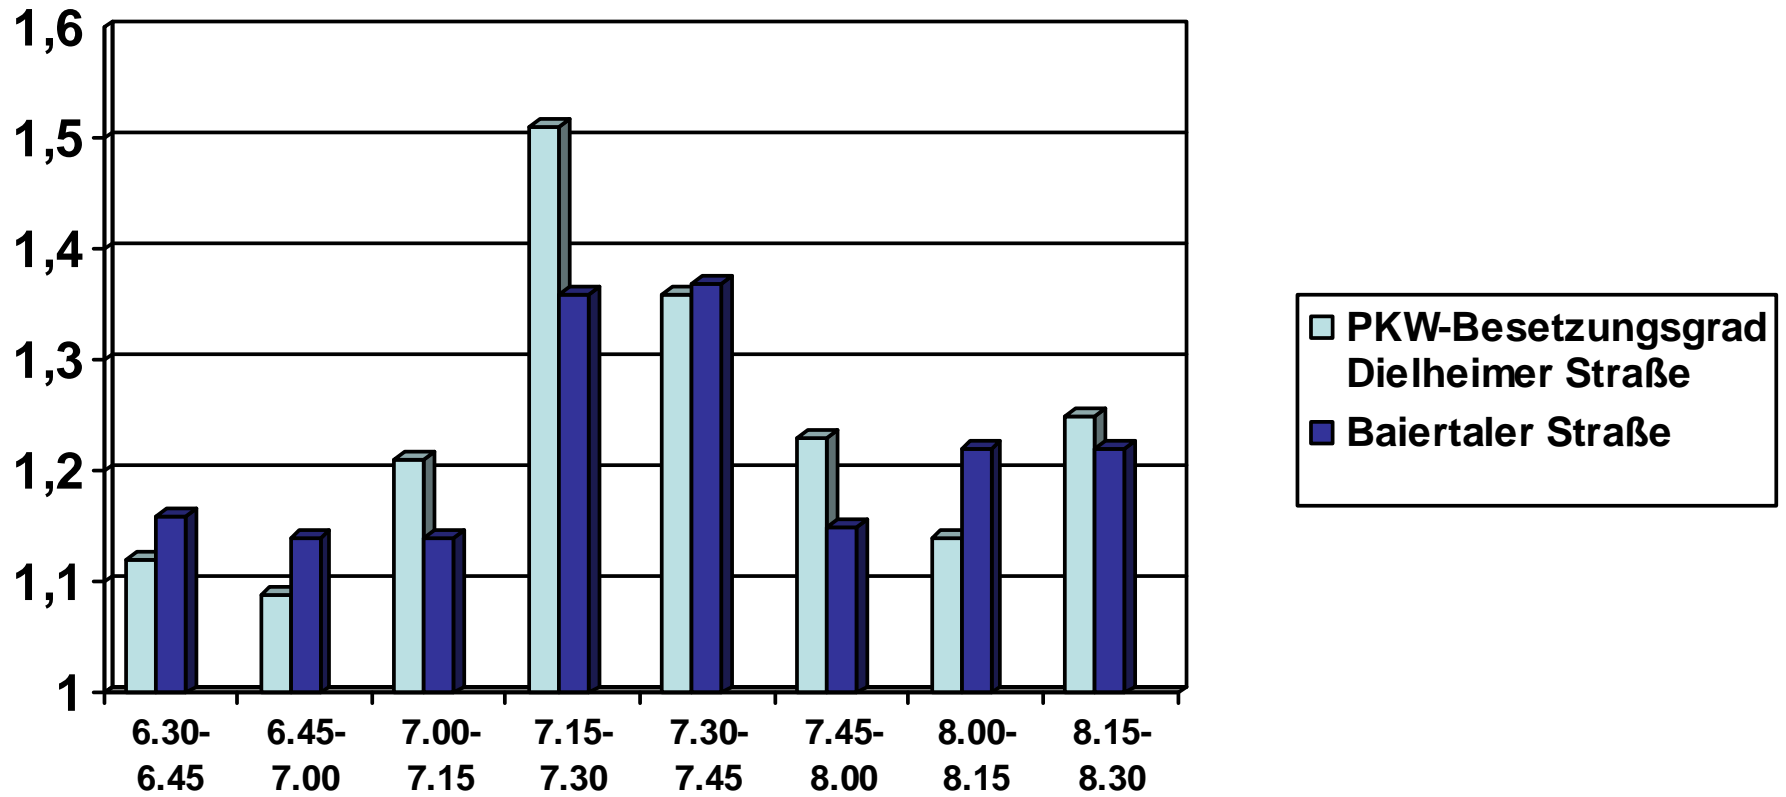

**Auftaktveranstaltung**

**7. Februar 2008**

**Bürgerhaus Altwiesloch**

**Personen: Gesamtzahlen  
zwischen 6.30 Uhr und 8.30 Uhr,  
nur Ost-West-Richtung**

**Zahl der Personen pro PKW**

**Vielen Dank!**

**Frauke Hettinger, Erwin Leuthe und Wolfgang Widder**