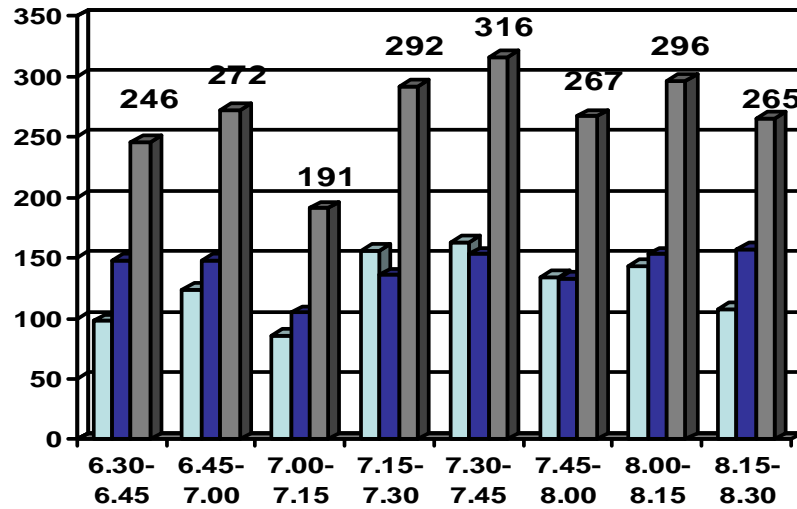

**Auftaktveranstaltung**

**7. Februar 2008**

**Bürgerhaus Altwiesloch**

**Personen: Gesamtzahlen  
zwischen 6.30 Uhr und 8.30 Uhr,  
nur Ost-West-Richtung**

**Zahl der Personen pro PKW**

**Vielen Dank!**

**Frauke Hettinger, Erwin Leuthe und Wolfgang Widder**