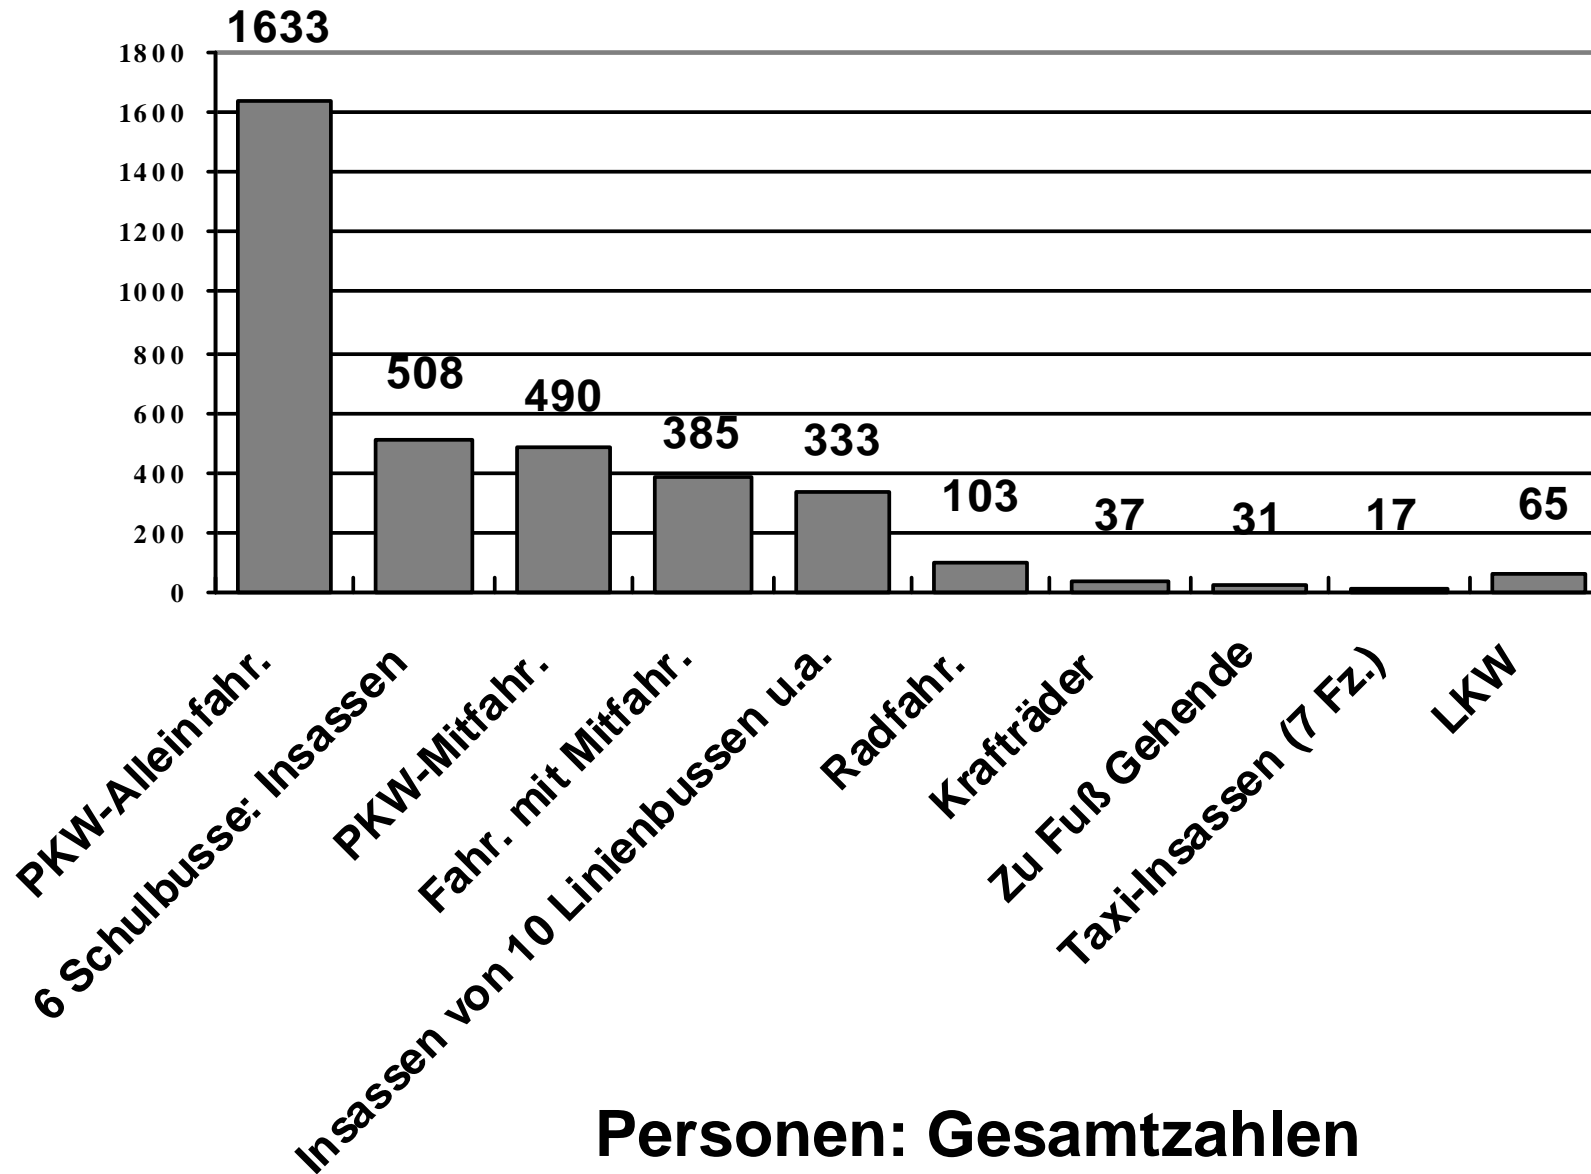

**Auftaktveranstaltung**

**7. Februar 2008**

**Bürgerhaus Altwiesloch**

**Personen: Gesamtzahlen  
zwischen 6.30 Uhr und 8.30 Uhr,  
nur Ost-West-Richtung**

**Zahl der Personen pro PKW**

**Vielen Dank!**

**Frauke Hettinger, Erwin Leuthe und Wolfgang Widder**